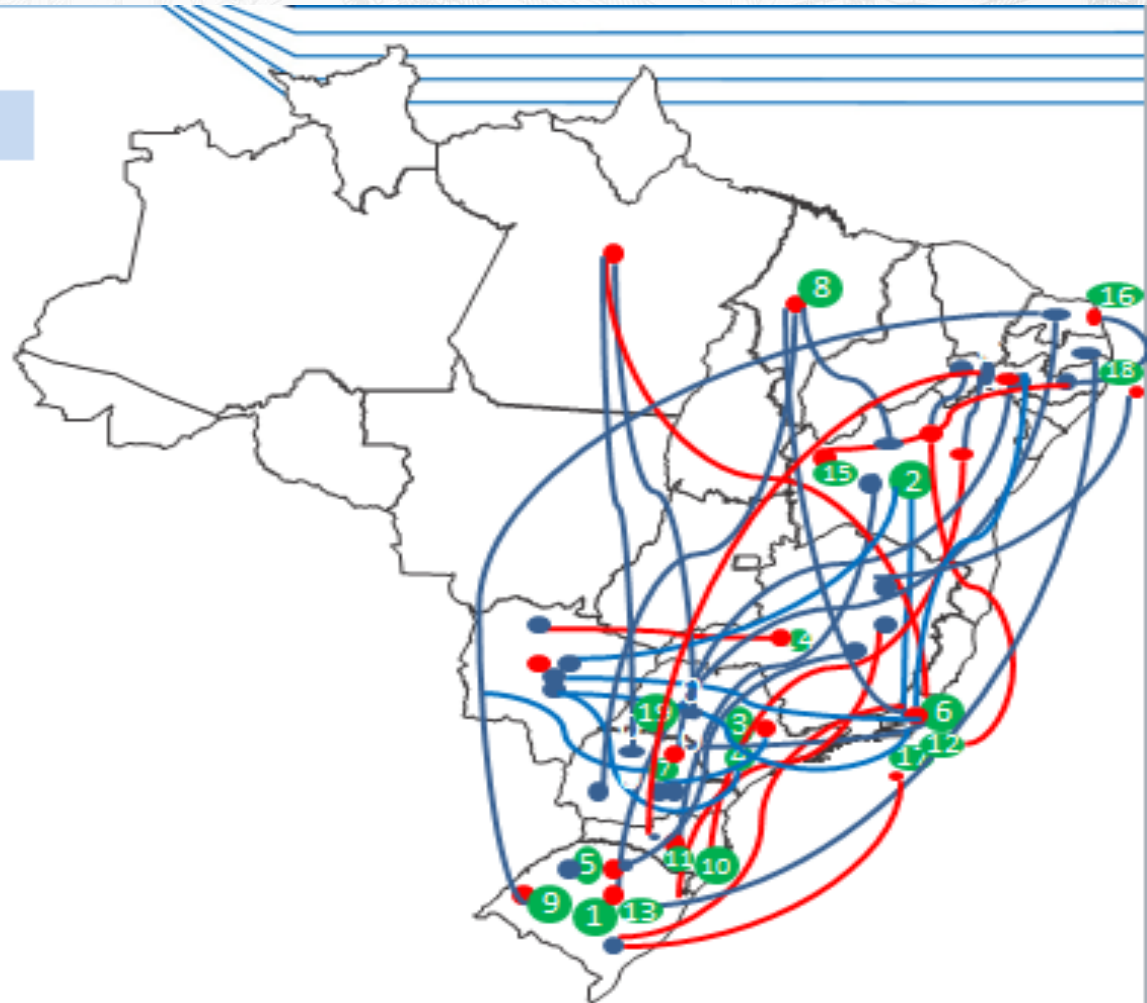

2015
1185
88

Parceria:

Realização:

Innovation Call – 2015 Edition

Results of the second cycle

Resultados Ciclo 2.2015

19 projetos em rede nacional (86%)

	Empresa	Proponente	Parceiro
1	Automatus Engenharia (RS)	IST Mecatrônica (RS)	ISI SIM (RS) ISI Energias Renováveis (RN) SENAI PE
2	Graskem (BA)	ISI Biotecnologia (RJ)	ISI Química Verde (RJ) ISI Biomassa (MS) IST TIC (PE)
3	Reciclaop (SP)	Tecnologia Gráfica SP	ISI Eletroquímica (PR) ISI Materiais Avançados (SP)
4	Natura (SP)	ISI Biomassa (MS)	ISI Biotecnologia (RJ)
5	SYL IND (RS)	ISI SIM (RS)	IST Mecatrônica (RS) ISI Metalurgia (MG)
6	Vale S.A. (RJ)	ISI Tecnologias Minerais (PA)	ISI Eletroquímica (PR) ISI Materiais Avançados (SP)
7	Iguaçu Celulose Papel (PR)	IST Papel e Celulose (PR)	ISI Química Verde (RJ) ISI Biomassa (MS) IST TIC (PE)
8	ALUMAR (MA)	IST Construção Civil (MA)	ISI Logística (BA) ISI Química Verde (RJ) ISI Engenharia de Estruturas (PR)
9	Metalúrgica Frabell (RS)	ISI SIM (RS)	ISI Energias Renováveis (RN)
10	Whitpool (SC)	ISI Automação (BA)	ISI TIC (PE)
11	OSER (SC)	ISI Sistemas de Manufatura (SC)	ISI Conformação (BA)
12	Dicel (RJ)	ISI Automação (BA)	ISI TIC (PE)
13	MagmaTec (RS)	ISI SIM (RS)	ISI Metalurgia (MG)
14	STA Industrial (MG)	COOTOM	ISI Biomassa (MS)
15	MH2 Soluções (BA)	ISI Logística (BA)	ISI TIC (PE)
16	Ei-Machina (RN)	CTI RN	ISI TIC (PE)
17	Fractal (RJ)	IST Ambiental (RJ)	IST Automação (RJ) ISI Polímeros (RS)
18	Up Biomedical (PE)	ISI TIC (PE)	IST Metalmeccânica (MG)
19	SQUID DIGITAL (SP)	ISI TIC (PE)	ISI Sistemas Embarcados (SC)